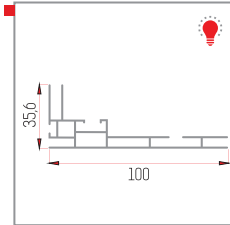

45 mm (0,626 kg/m)

47 mm (0,688 kg/m)

50 mm (Zemin Aydınlatma)
(0,374 kg/m)

60 mm (0,845 kg/m)

75 mm (0,986 kg/m)

80 mm (0,9 kg/m)

Eko 80 mm (0,718 kg/m)

100 mm (1,144 kg/m)

100 mm (1,317 kg/m)

120 mm (1,328 kg/m)

130 mm (Vitrin) (1,764 kg/m)

140 mm + Kapak (Dış Mekan)
(1,981 + 0,867 kg/m)

160 mm (1,854 kg/m)

200 mm (3,59 kg/m)

İnce Küp Profil (0,686 kg/m)

Elmas Profil (0,794 kg/m)