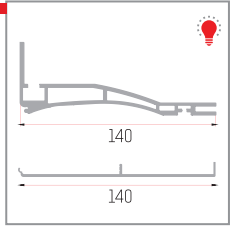

45 mm (0,626 kg/m)

47 mm (0,688 kg/m)

50 mm (Zemin Aydınlatma)
(0,374 kg/m)

60 mm (0,845 kg/m)

75 mm (0,986 kg/m)

80 mm (0,9 kg/m)

Eko 80 mm (0,718 kg/m)

100 mm (1,144 kg/m)

100 mm (1,317 kg/m)

120 mm (1,328 kg/m)

130 mm (Vitrin) (1,764 kg/m)

140 mm + Kapak (Dış Mekan)
(1,981 + 0,867 kg/m)

160 mm (1,854 kg/m)

200 mm (3,59 kg/m)

İnce Küp Profil (0,686 kg/m)

Elmas Profil (0,794 kg/m)