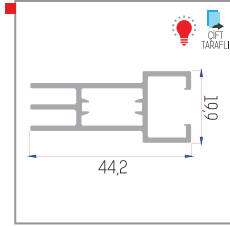

100 mm (1,317 kg/m)

120 mm (1,328 kg/m)

130 mm (Vitrin) (1,764 kg/m)

140 mm + Kapak (Dış Mekan)
(1,981 + 0,867 kg/m)

160 mm (1,854 kg/m)

200 mm (3,59 kg/m)

İnce Küp Profil (0,686 kg/m)

Elmas Profil (0,794 kg/m)