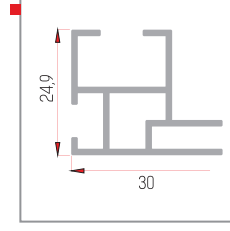

LED • PROFİL • KUMAŞ • TEKSTİL BASKI

trutex
digital printing textiles

**DİNAMİK
LIGHTBOX**

**TEKSTİL
DISPLAY
SİSTEMLERİ**

h Profil (0,23 kg/m)

18 mm (0,412 kg/m)

30 mm (0,607 kg/m)

30 mm (Modüler) (0,431 kg/m)

100 mm (1,317 kg/m)

120 mm (1,328 kg/m)

130 mm (Vitrin) (1,764 kg/m)

140 mm + Kapak (Dış Mekan)
(1,981 + 0,867 kg/m)

160 mm (1,854 kg/m)

200 mm (3,59 kg/m)

İnce Küp Profil (0,686 kg/m)

Elmas Profil (0,794 kg/m)