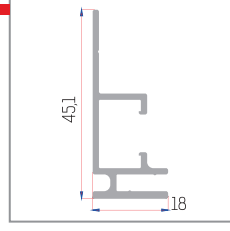

18 mm (0,412 kg/m)