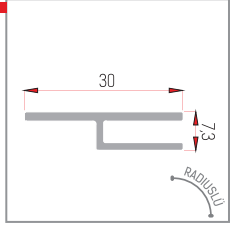

h Profil (0,23 kg/m)