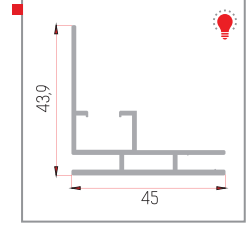

LED • PROFİL • KUMAŞ • TEKSTİL BASKI

trutex
digital printing textiles

**DİNAMİK
LIGHTBOX**

**TEKSTİL
DISPLAY
SİSTEMLERİ**

h Profil (0,23 kg/m)

18 mm (0,412 kg/m)

30 mm (0,607 kg/m)

30 mm (Modüler) (0,431 kg/m)

45 mm (0,626 kg/m)

47 mm (0,688 kg/m)

50 mm (Zemin Aydınlatma)
(0,374 kg/m)

60 mm (0,845 kg/m)

75 mm (0,986 kg/m)

80 mm (0,9 kg/m)

Eko 80 mm (0,718 kg/m)

100 mm (1,144 kg/m)